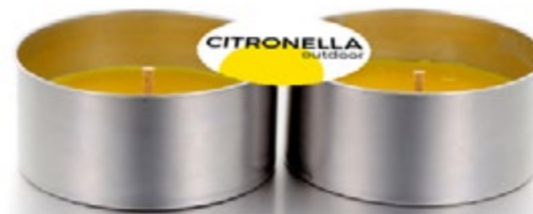

SOLANGE
VORRAT

SOLANGE
VORRAT

NEU

TEELICHTGLAS DOTTY MIT
CITRONELLA LICHTE

CITRONELLA LICHTE
VE 25 Stk | BE 20 | 38 x 15 mm

061111.085 gelb

**CITRONELLA
MAXI-LIGHTS**
VE 4 Stk | BE 24 | 60 x 25 mm

061110.085 gelb